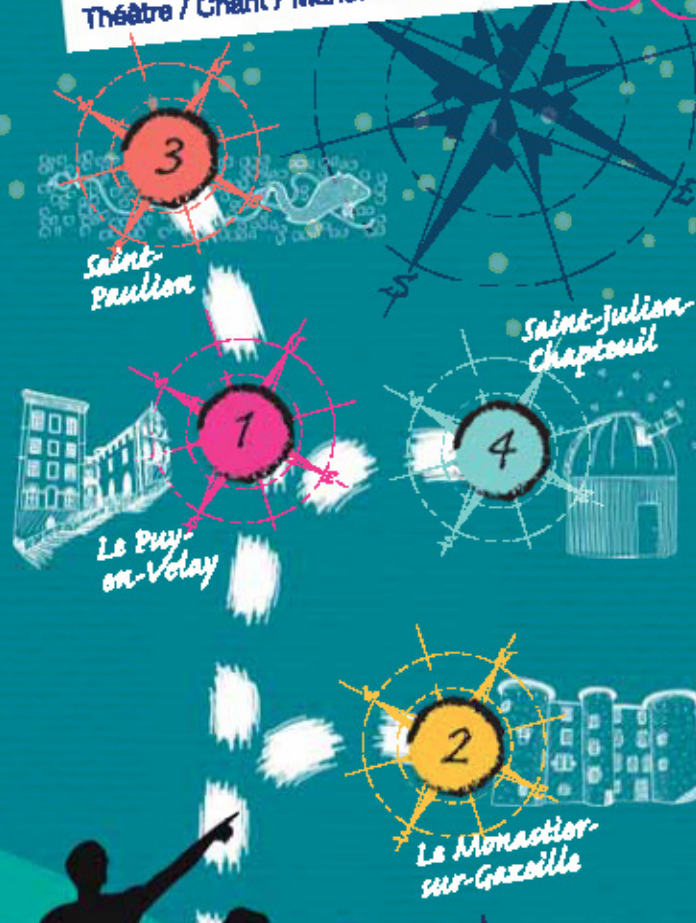

Les Insolites du Velay

Edition 2012

4 sites en scène

Théâtre / Chant / Marionnettes / Vidéo